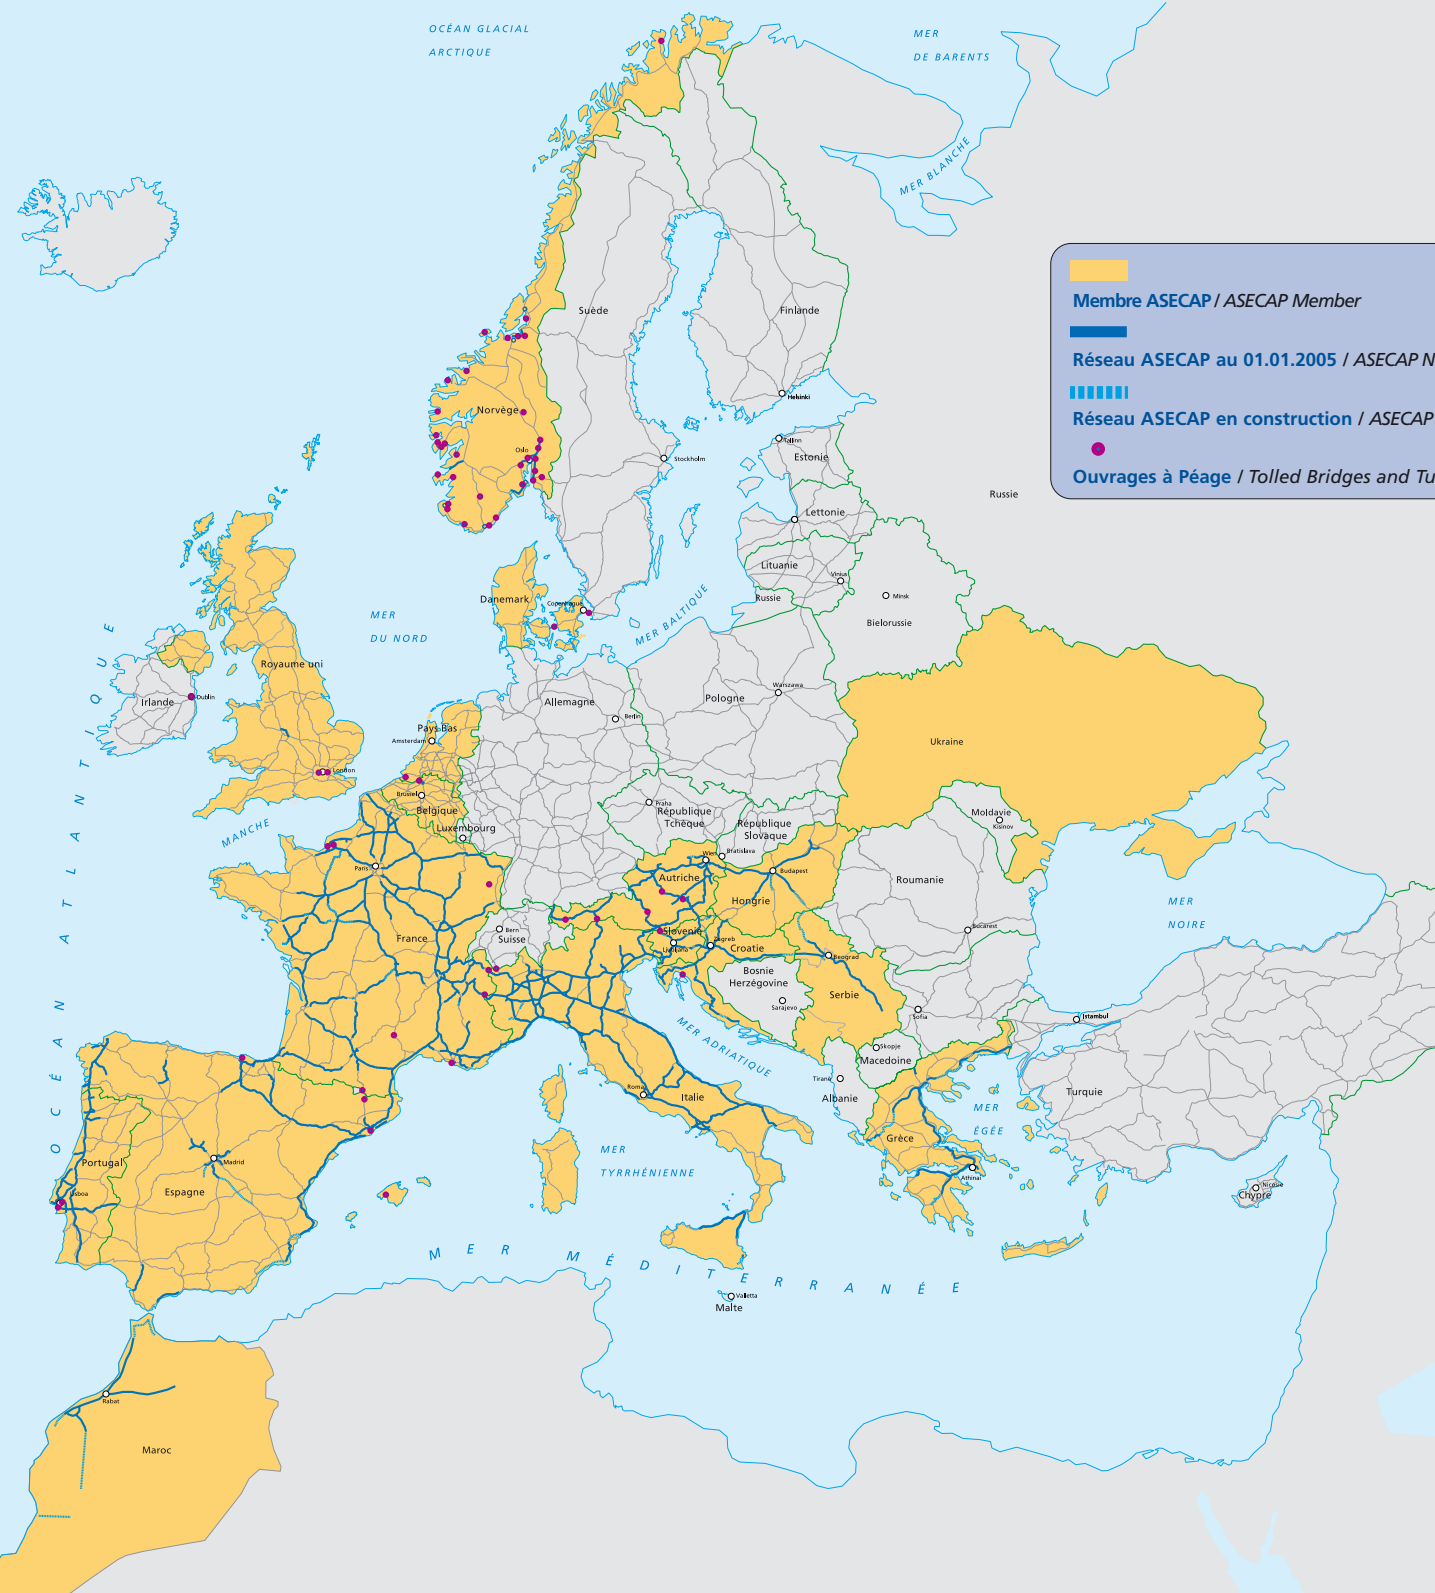

RÉSEAU ASECAP
ASECAP Network

www . Mc GRAPHIS . it

ASECAP

en chiffres

in figures

2005

Siège de l'Association / Registered Office
3, rue Edmond Valentin - 75007 Paris

Bureaux / Headquarters
47-51, rue de Luxembourg - 1050 Bruxelles
tel 0032 2 289 26 20 - fax 0032 2 514 66 28
www.asecap.com - e-mail asecap@skynet.be